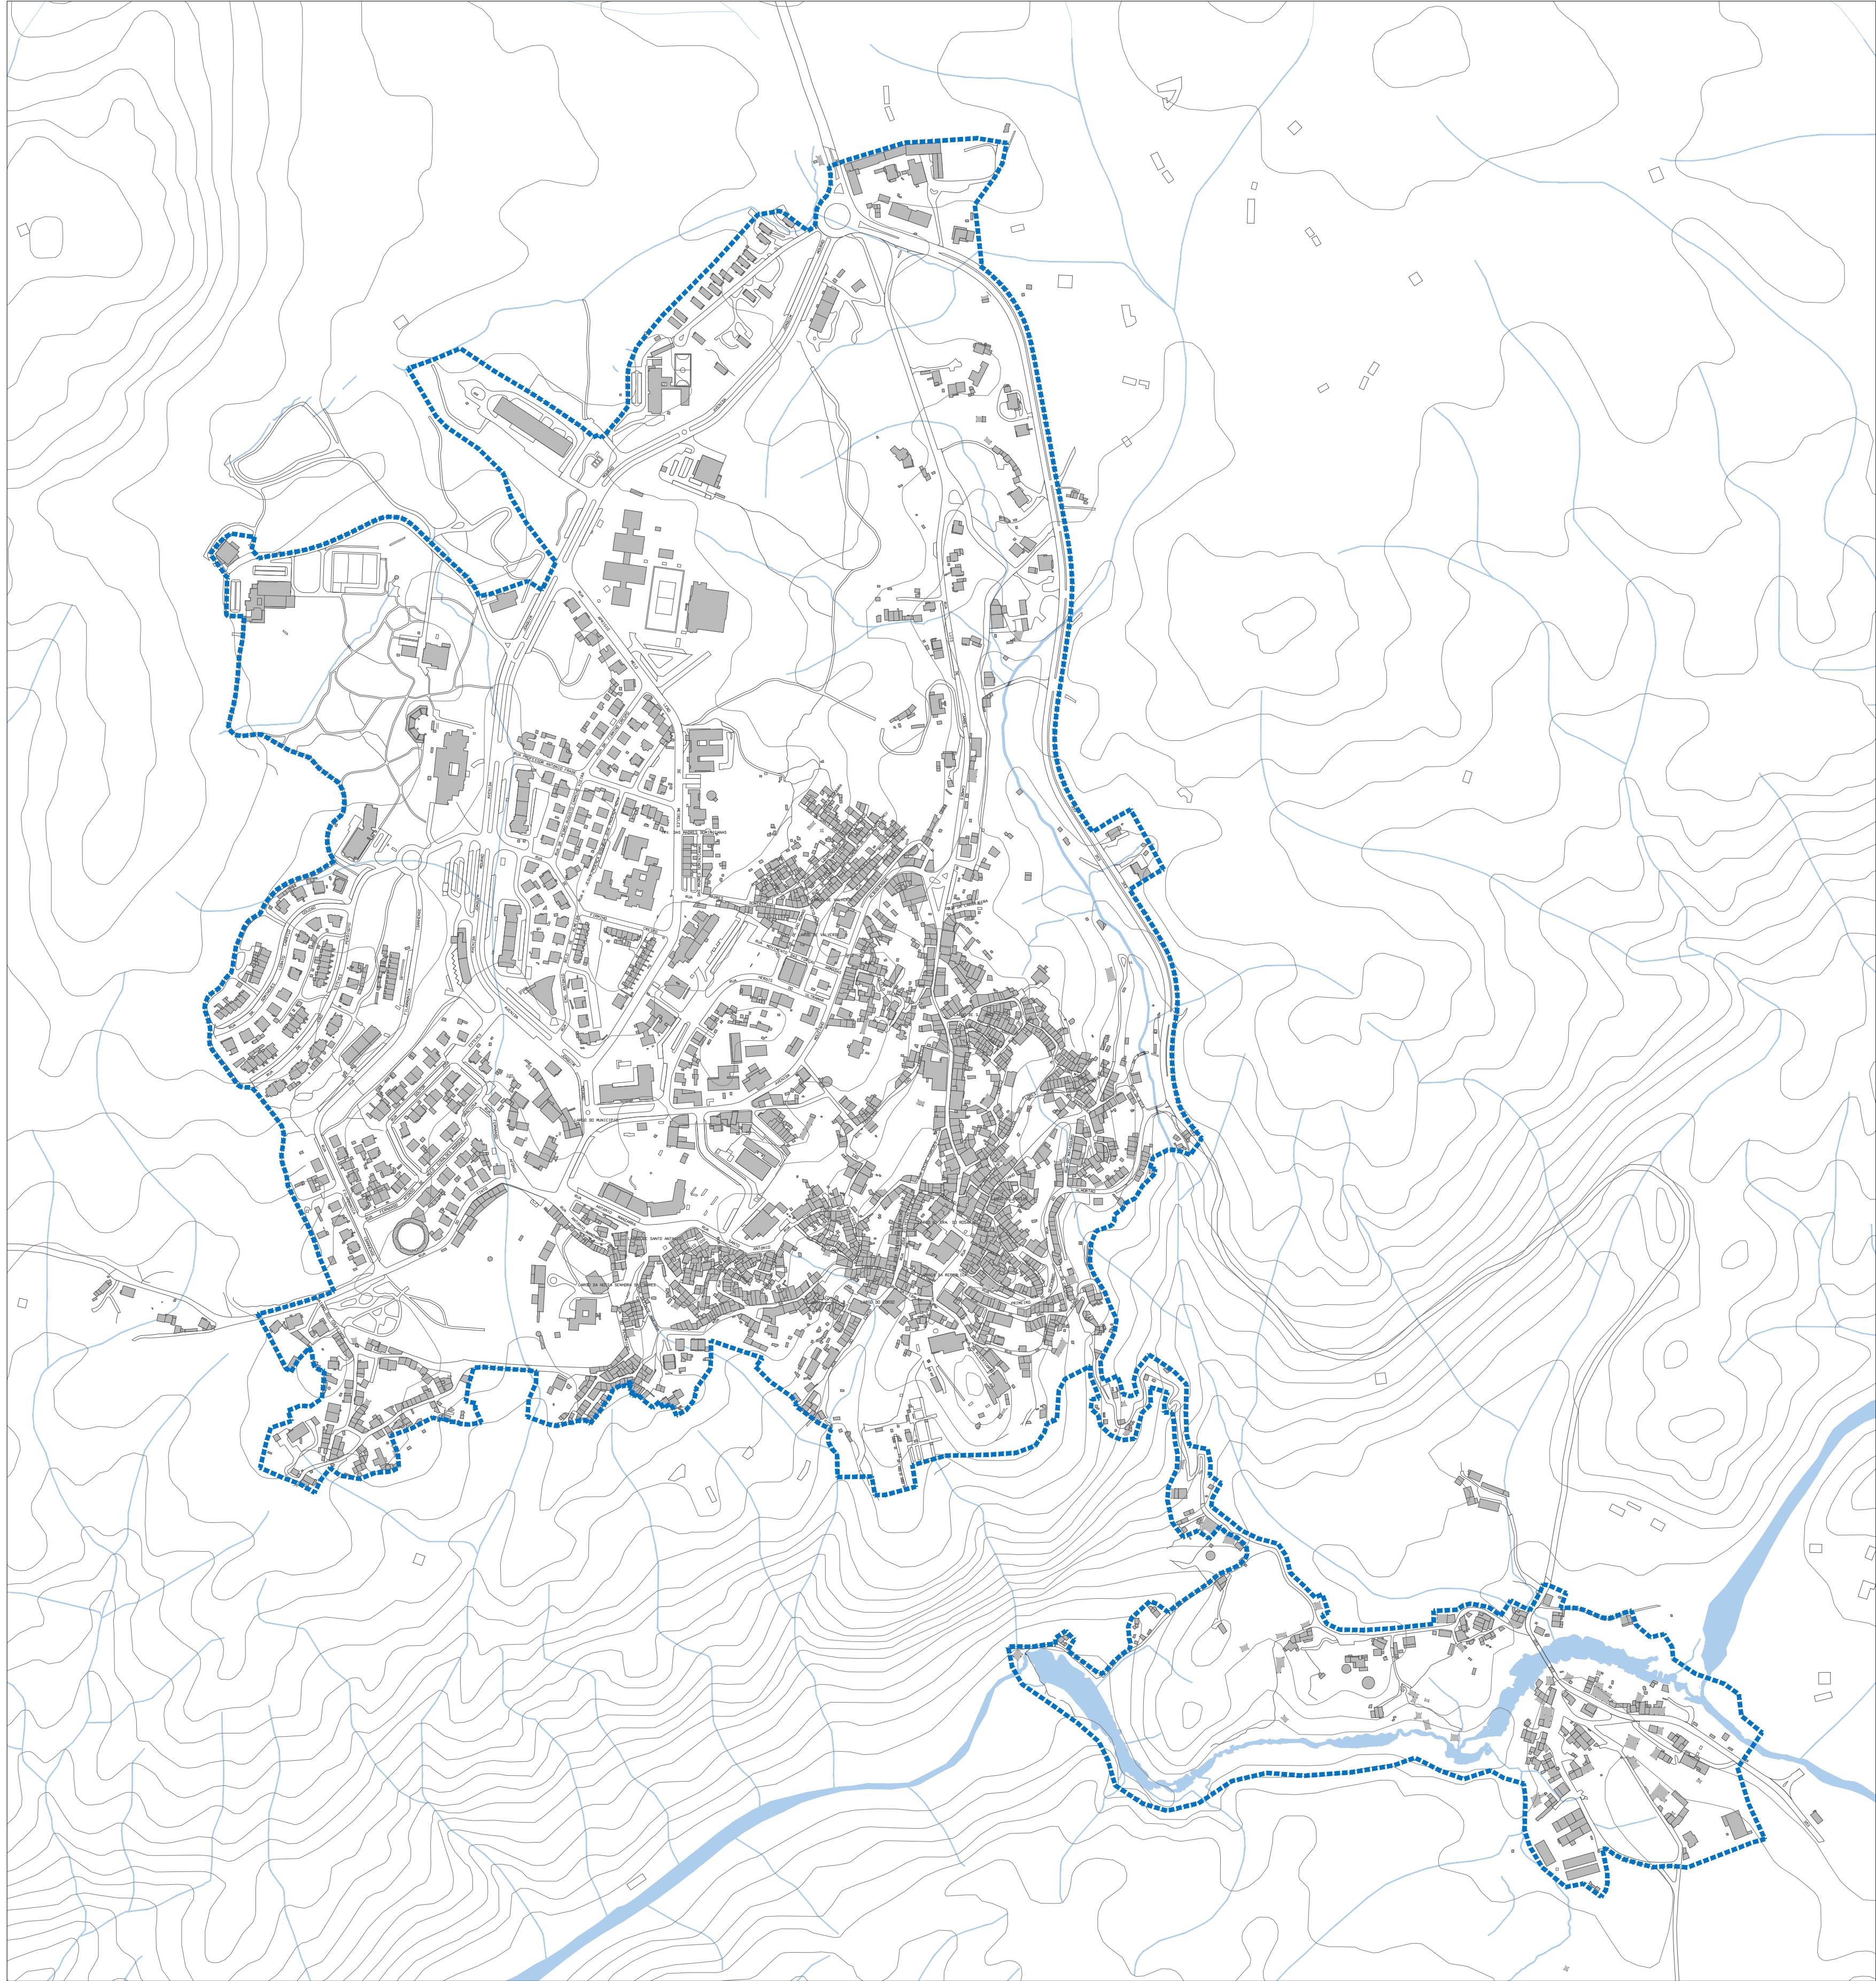

LEGENDA:

----- Limite da ARU (159 ha)

município de  
**Idanha-a-Nova**  
Reabilitação Urbana