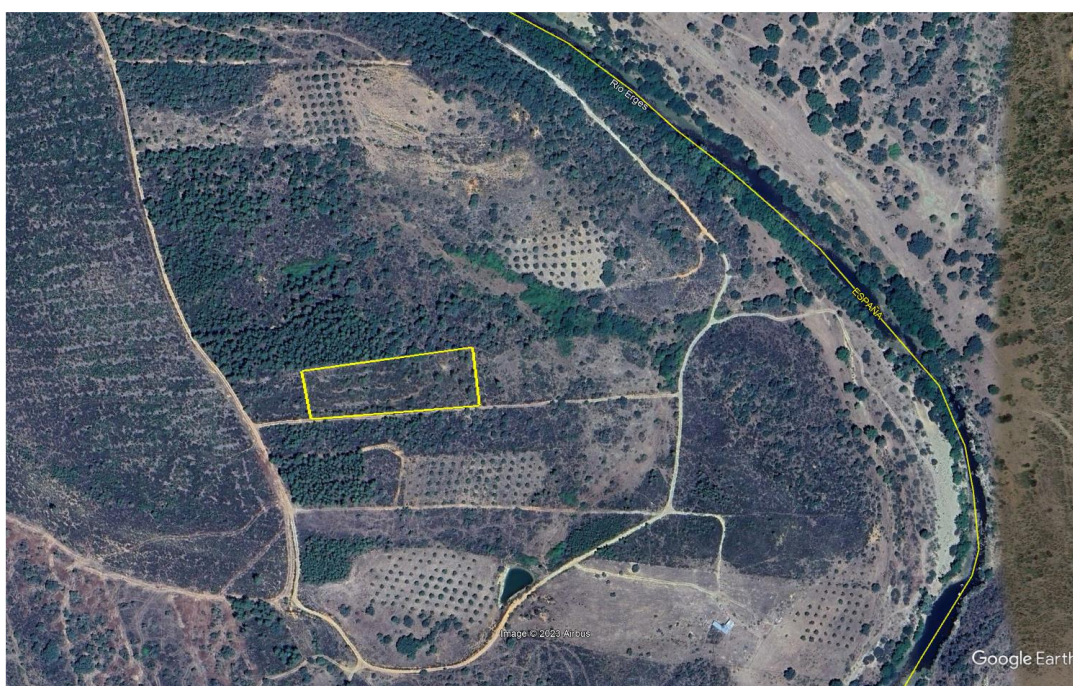

MUNICÍPIO DE IDANHA-A-NOVA
Câmara Municipal de Idanha-a-Nova
Largo do Município, 6060-163 Idanha-a-Nova
Contribuinte nº 501 121 030

Anexo I

Ficha do imóvel:

Localização	Descrição	Descrição Predial	Artigo Matricial	Área Total	Coordenadas
Fraga / Sítio da Fraga de Termas de Monfortinho, a sensivelmente 2km da povoação daquela localidade	- Prédio Urbano - Parcela de Terreno	2525, da extinta freguesia de Monfortinho	1291, da União das freguesias de Monfortinho e Salvaterra do Extremo	7.000,00 m ²	306.441,00 (x) 334.776,00 (y)